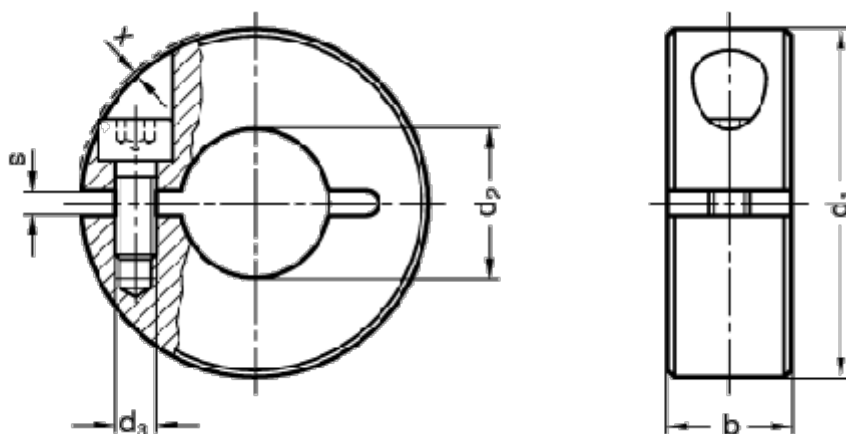

Varenummer: 201122390
Beskrivelse: E+G Stopring GN 706.2-65-B40-ST
, opslidset

Mål

b = 15
d1 = 65
d2 = B 40
d3 = M6
s = 4.0
x = 0.5